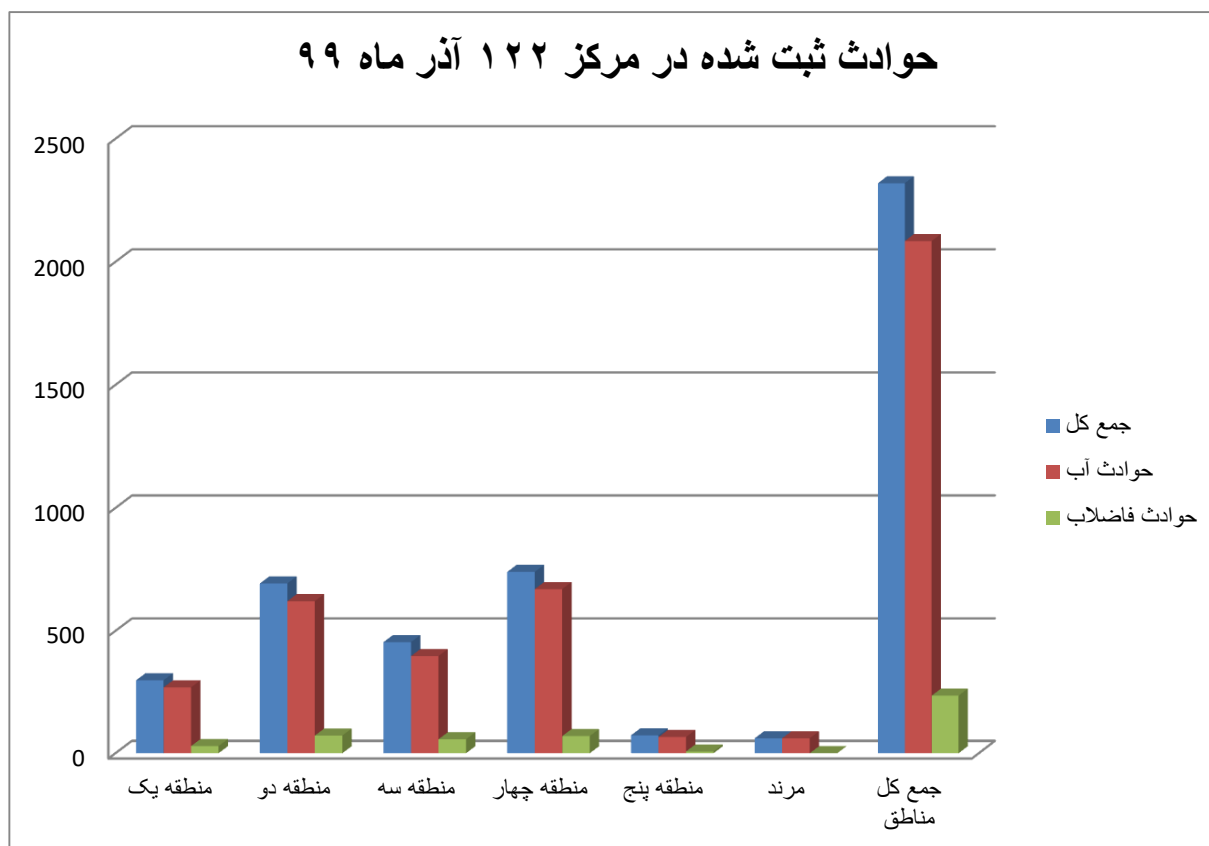

## مرکز مدیریت ارتباط با مشتریان ( 122 )

منطقه	جمع کل	حوادث آب	حوادث فاضلاب
منطقه یک	298	269	29
منطقه دو	693	621	72
منطقه سه	454	397	57
منطقه چهار	740	670	70
منطقه پنج	73	66	7
مرند	61	61	0
جمع کل مناطق	2319	2084	235